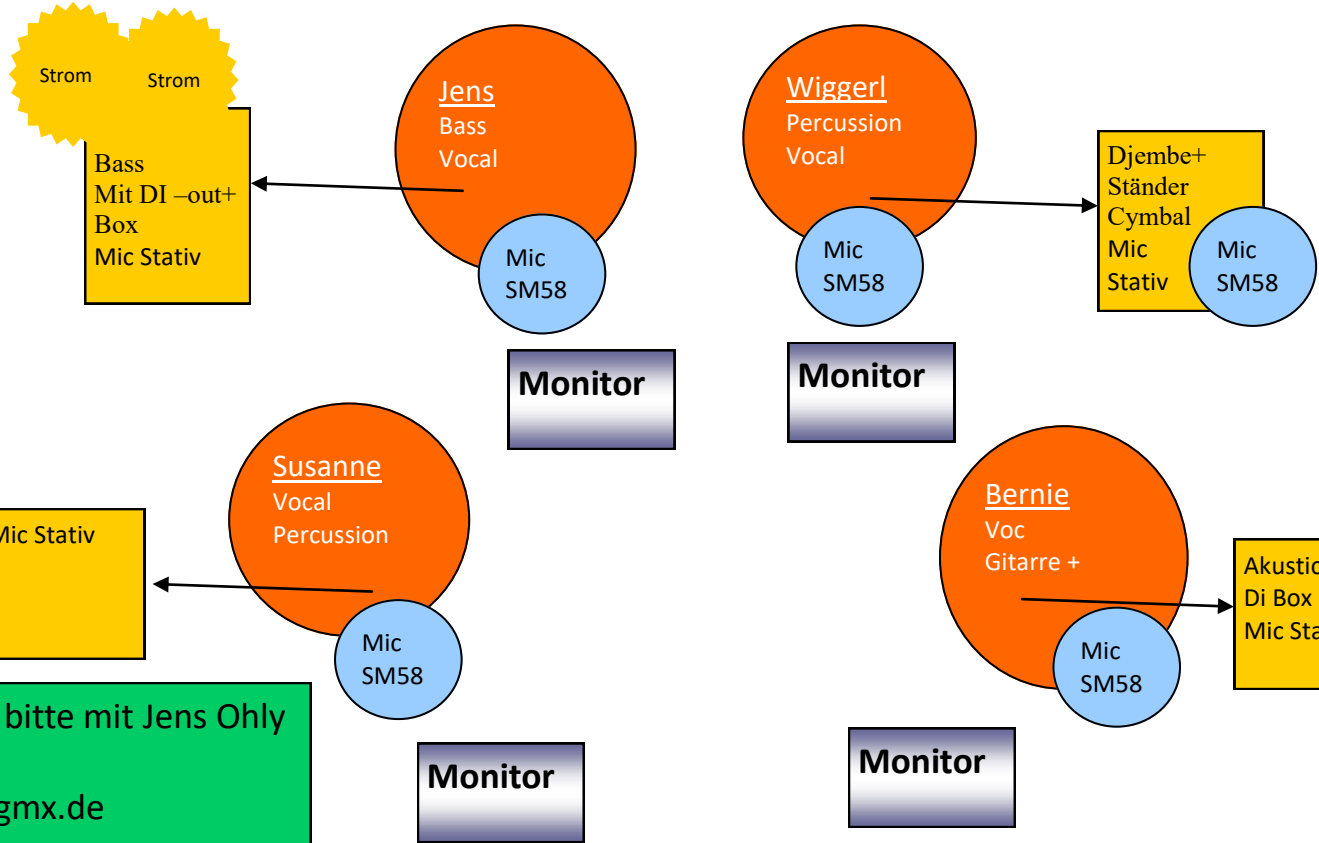

Mixer 8 Kanäle Minimum
4 x Mic
1 x Mic (Perc)
1 x Bass
1 x Gitarre
1 x Reserve

Bei Fragen bitte mit Jens Ohly
abklären.
jensides@gmx.de